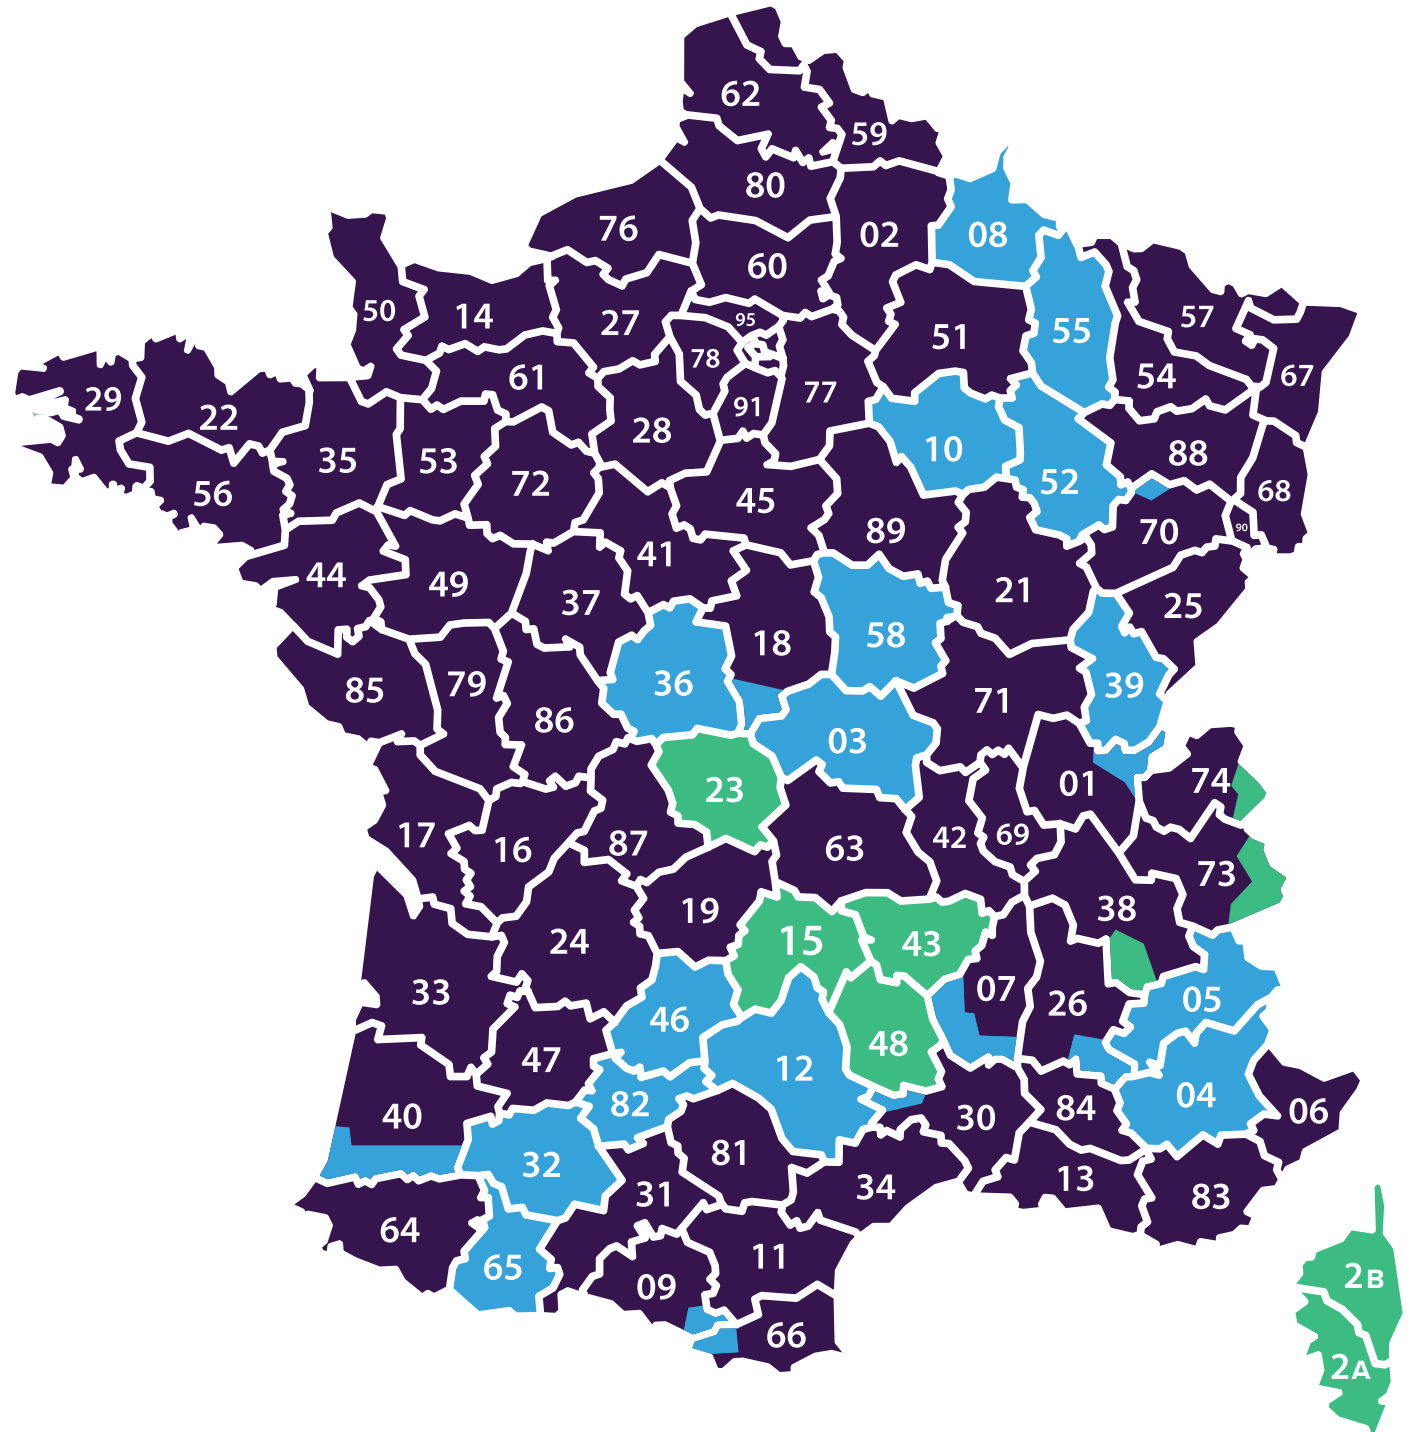

**CARTOGRAPHIE
SITES LOGISTIQUES**

● PLATES-FORMES

● ANTENNES

CARTOGRAPHIE
DÉLAIS DE LIVRAISON

**CARTOGRAPHIE
DÉLAIS DE LIVRAISON**

- LIVRAISON 24 HEURES**
HORS SECTEURS DE MONTAGNE
- LIVRAISON 24 - 48 HEURES**
SELON L'ÉLOIGNEMENT
- LIVRAISON 48 - 72 HEURES**
SELON L'ÉLOIGNEMENT