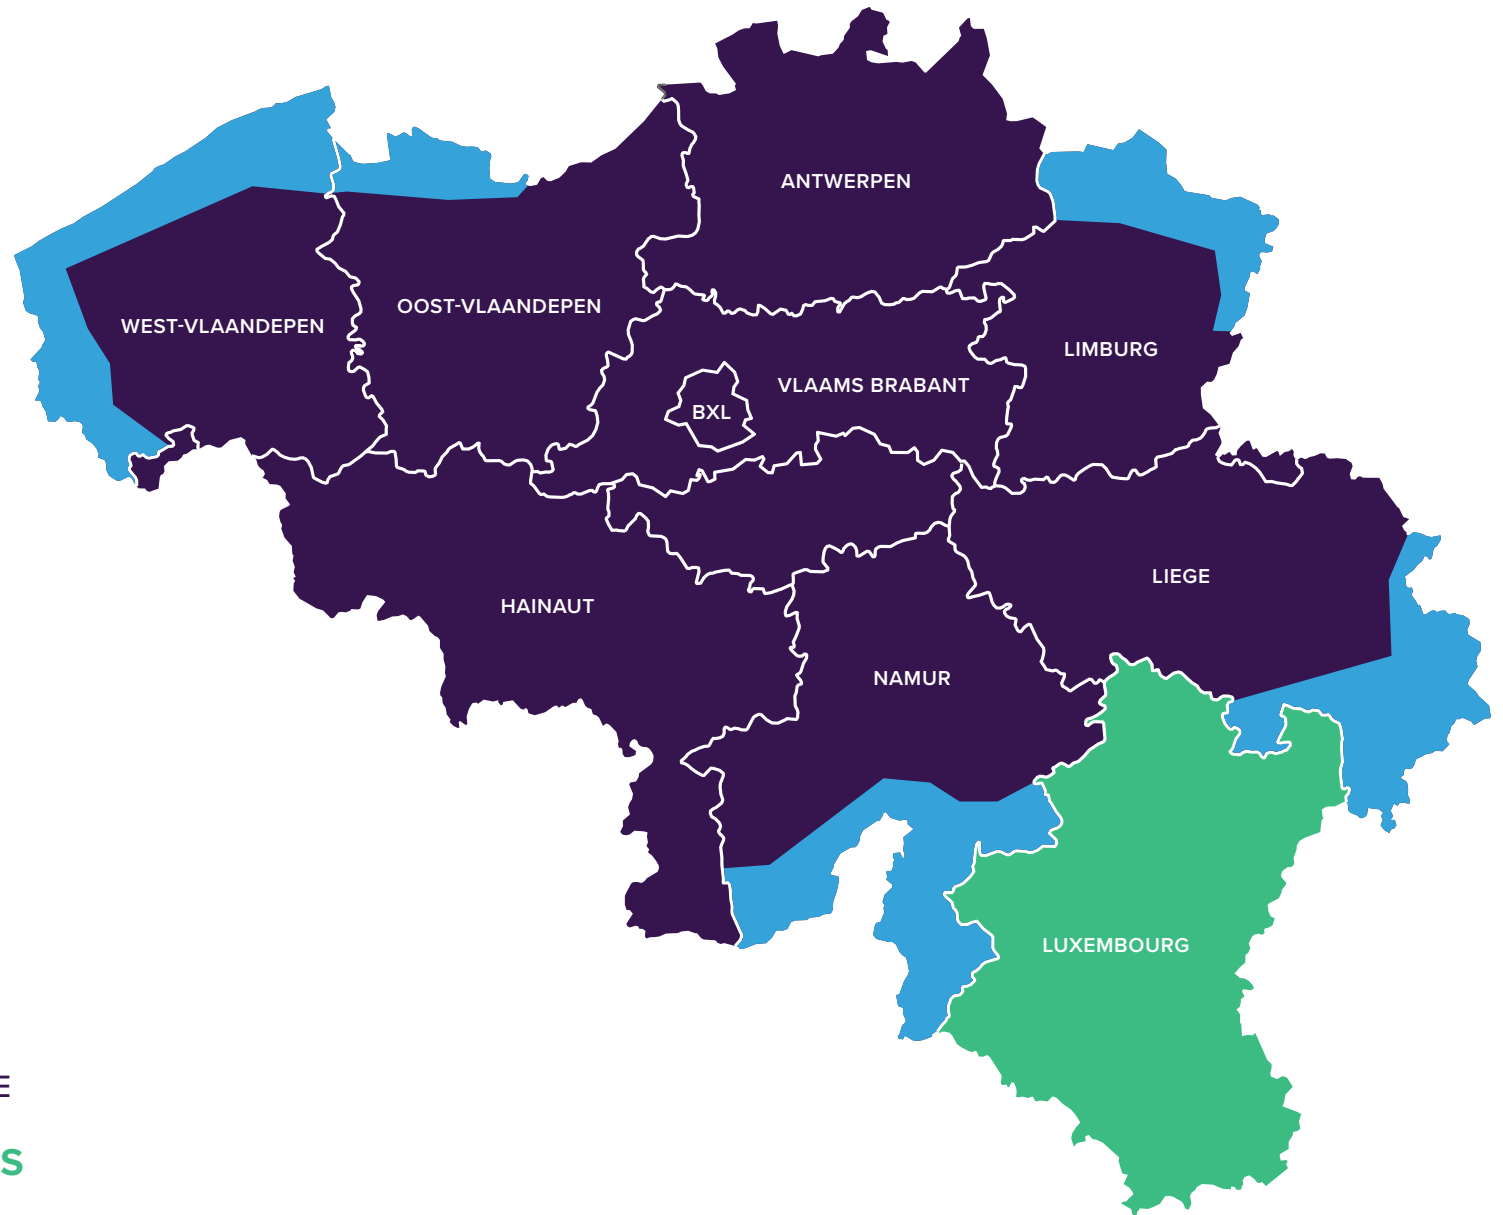

**CARTOGRAPHIE
SITES LOGISTIQUES**

● PLATES-FORMES

● ANTENNES

CARTOGRAPHIE
DÉLAIS DE LIVRAISON

**CARTOGRAPHIE
DÉLAIS DE LIVRAISON**

- LIVRAISON 24 HEURES**
HORS SECTEURS DE MONTAGNE
- LIVRAISON 24 - 48 HEURES**
SELON L'ÉLOIGNEMENT
- LIVRAISON 48 - 72 HEURES**
SELON L'ÉLOIGNEMENT